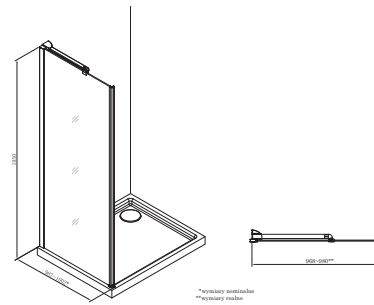

METROPOLIS

Ścianka boczna z powłoką MaxiClean, profile aluminiowe chromowane

RYSUNKI TECHNICZNE

INFORMACJE O PRODUKCIE

Maksymalna szerokość montażowa (mm): 1000

Minimalna szerokość montażowa (mm): 985

Przeznaczenie: Brodzik / płytki

Rodzaj drzwi: Panel stały

MaxiClean

PASUJE DO

Brodzik kompozytowy
STONEX®

P1017D03E801..0

Brodzik kompozytowy
STONEX®

P1013E838401..0

Brodzik kompozytowy
STONEX®